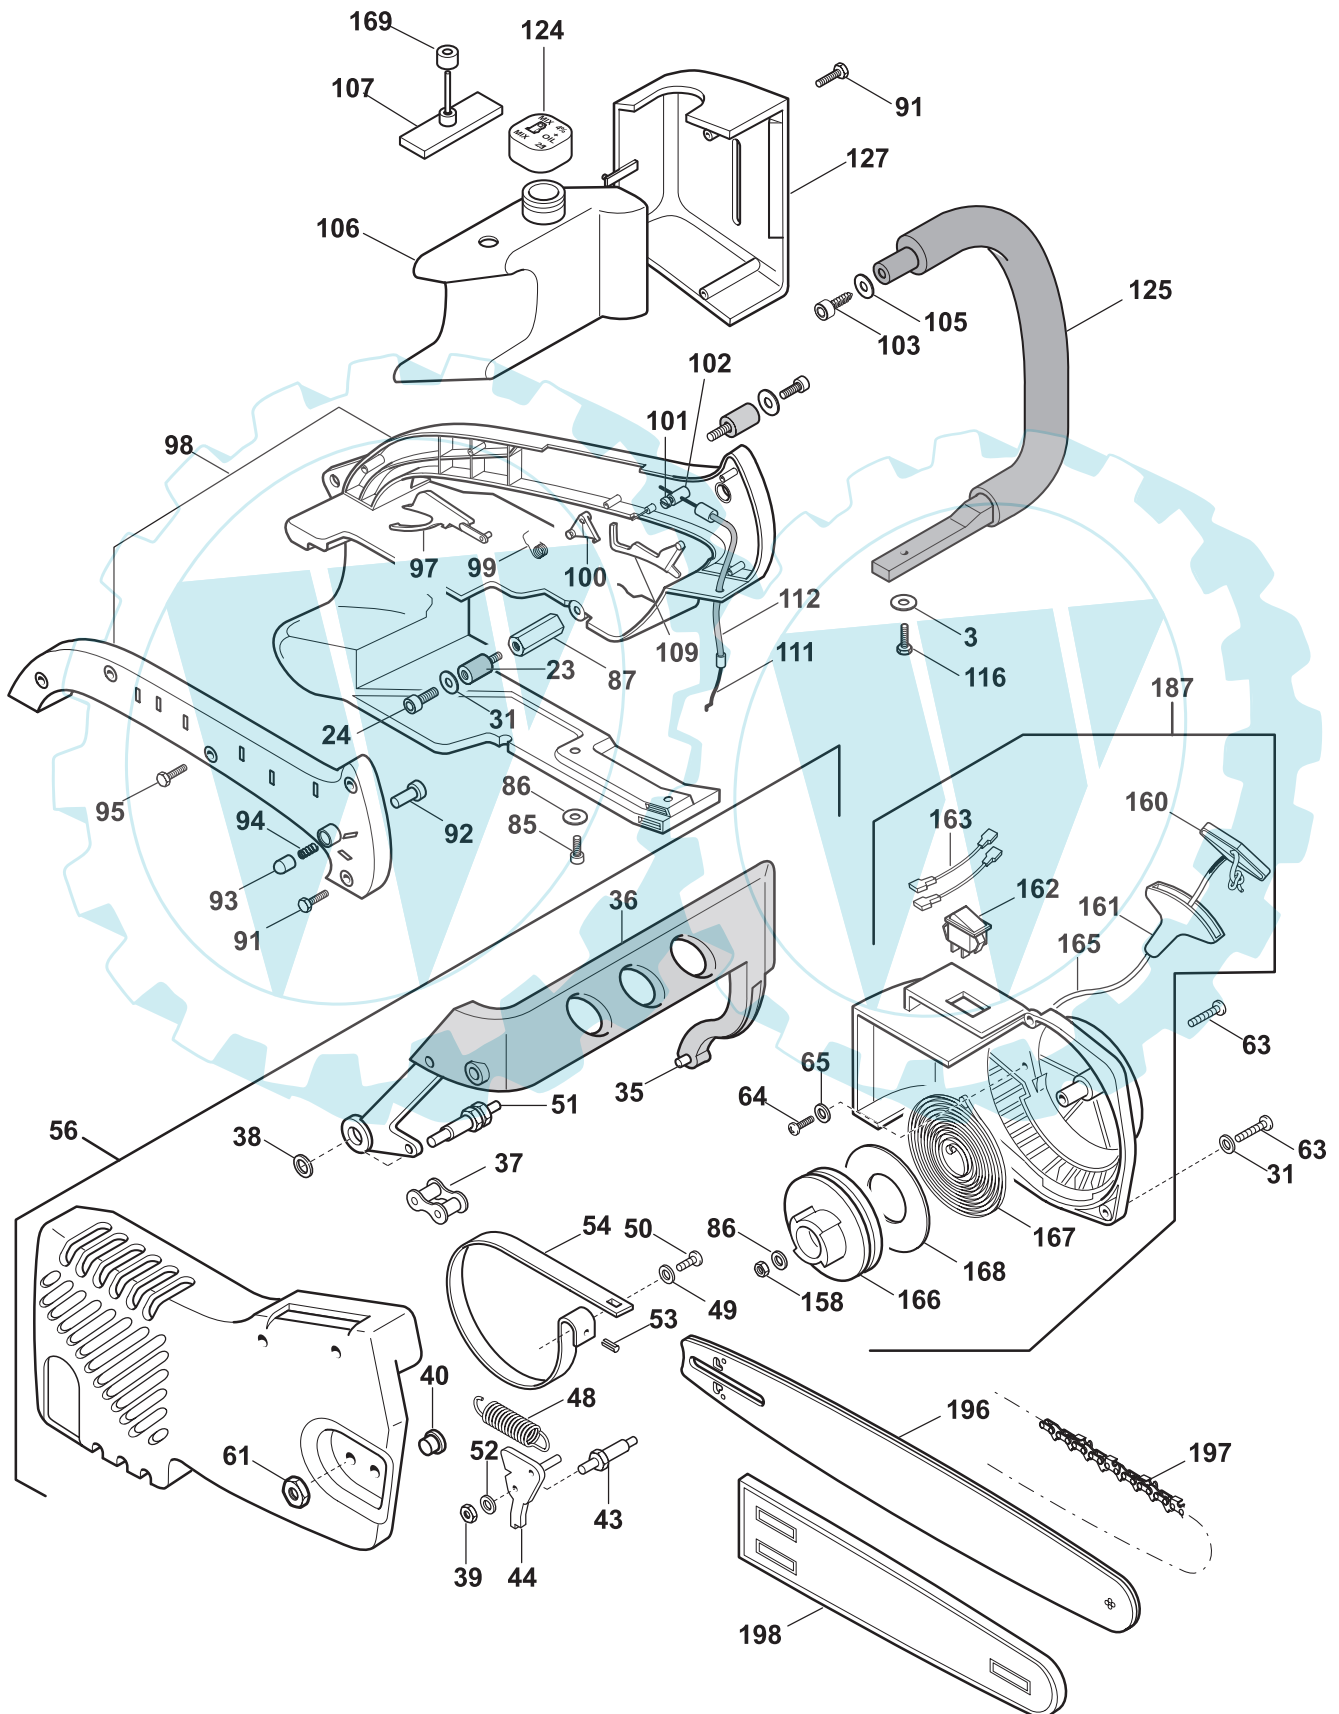

CARROZZERIA, HOUSING, CARTER, GEHÄUSE

N°	Code	Q.ty	Descrizione	Description	Description	Beschreibung	Remarks
3	2312090	2	Rosetta	Washer	Rondelle	Scheibe	
23	3744170	6	Supporto Antivibrante	Shock Absorber	Support Antivibrations	Schwingungsdämpfer	
24	2135020	5	Vite	Screw	Vis	Schraube	
31	2321080	10	Rosetta	Washer	Rondelle	Scheibe	
35	3642030	1	Perno Appoggio Paramano	Pin	Axe Appui Protège-Main	Stift Handschutz	
36	8561780	1	Ass. Paramano (Incl.35,37)	Hand Guard Ass.Y	Prot-Main (Incl.35,37)	Set Handschutz	
37	4250720	1	Giunzione Catena	Chain Connection	Jonction Chaîne	Kettenanschluss	
38	2312130	1	Rondella	Washer	Rondelle	Unterlegscheibe	
39	2412130	1	Dado	Nut	Ecrou	Mutter	
40	3642580	2	Boccola	Bushing	Douille Carter Friction Plast.	Büchse F.Kupplungsabd.	
43	3630740	1	Perno Fulcro Leva Agg. Freno	Pivot For Brake Lever	Axe Entab. Levier Frein	Bremshebelstütze	
44	4121710	1	Leva Aggancio Nastro Freno	Brake Lever	Levier Accr. Bande Frein	Klemme Bremsband	
48	3653920	1	Molla Nastro Freno	Spring	Ressort Bande Frein	Feder Bremsband	
49	2312100	1	Rosetta	Washer	Rondelle	Scheibe	
50	2123060	1	Vite	Screw	Vis	Schraube	
51	3630700	1	Perno Per Paramano	Stud	Axe Pour Protège-Main -350	Stift Handschutz	
52	2312020	1	Rondella	Washer	Rondelle	Unterlegscheibe	
53	3314080	1	Spina	Pin	Cheville	Stift	
54	3613060	1	Nastro Freno	Brake Band	Bande Frein	Bremsband	
56	4252440	1	Ass. Carter Friz. Giallo	Clutch Housing Assy Yellow	Carter Friction Jaune	Kupplungsabd. Gelb	
56	4252443	1	Ass. Carter Friz. Rosso	Clutch Housing Assy Red	Carter Friction Rouge	Kupplungsabd. Rot	
61	3630540	2	Dado Barra	Nut	Ecrou Guide	Mutter Stange	
63	2172100	1	Vite	Screw	Vis	Schraube	
64	2123060	1	Vite	Screw	Vis	Schraube	
65	2312120	1	Rosetta	Washer	Rondelle	Scheibe	
85	2135040	4	Vite	Screw	Vis	Schraube	
86	3613420	1	Rosetta	Washer	Rondelle	Scheibe	
87	3630500	1	Inserto Esagonale	Hexagonal Insert	Insert Hexagonal	Sechseckiger Einsatz	
91	2123180	3	Vite	Screw	Vis	Schraube	
92	3641590	1	Perno Fermo Acceleratore	Pivot	Axe Butée Accélérateur	Sperrstift Gashebel	
93	3749510	1	Pomello Fermo Acceleratore	Knob	Pommeau Butée Accélér.	Sperrknauf Gashebel	
94	3653810	1	Molla Fermo Acceleratore	Spring	Ressort Butée Accélér.	Sperrfeder Gashebel	
95	2123170	4	Vite	Screw	Vis	Schraube	
97	3743350	1	Leva Sicurezza	Safety Lever	Levier De Sécurité	Sicherheitshebel	
98	8561770	1	Ass. Impugnatura	Handle Ass.Y	Poignée	Set Griff	
99	3653910	1	Molla Ritorno Leva Acceleratore	Spring	Ressort Retour Man. Accélér.	Rückzugsfeder Gash.	
100	3743330	1	Leva Acceleratore	Throttle Lever	Levier Accélér.	Gashebel	
101	2122510	1	Vite	Screw	Vis	Schraube	
102	3641880	1	Morsetto Serracavo	Clip	Bride Serre-Câble	Kabelklemme	
103	2123140	1	Vite	Screw	Vis	Schraube	
105	2312010	1	Rosetta	Washer	Rondelle	Scheibe	
106	8250740	1	Ass. Serbatoio Mix C/Tappo	Fuel Tank Ass.Y	Réservoir Mél. + Bouchon	Set Tank M. Deckel	
107	8783140/1	1	Ass. Pescante Mix	Intake	Plongeur Mélange	Set Treibstoffzufuhr	
109	3743340	1	Leva Acceleratore	Throttle Lever	Levier Accélérateur	Gashebel	
111	4153970	1	Ass. Cavo Acceleratore C/Perno	Throttle Lever Wire	Câble Accélérateur + Axe	Set Kabel Gashebel	
112	3320160	1	Guaina Cavo Acceleratore	Accelerator Cable Sheath	Gaine Câble Accélérateur	Kabelmantel Gashebel	
116	2135060	5	Vite	Screw	Vis	Schraube	
124	4152147	1	Ass. Tappo Mix	Fuel Tank-Cap Ass.Y	Bouchon Mélange	Set Deckel Treibstoff	
125	4562310	1	Corrimano	Handrail	Main Courante	Handlauf