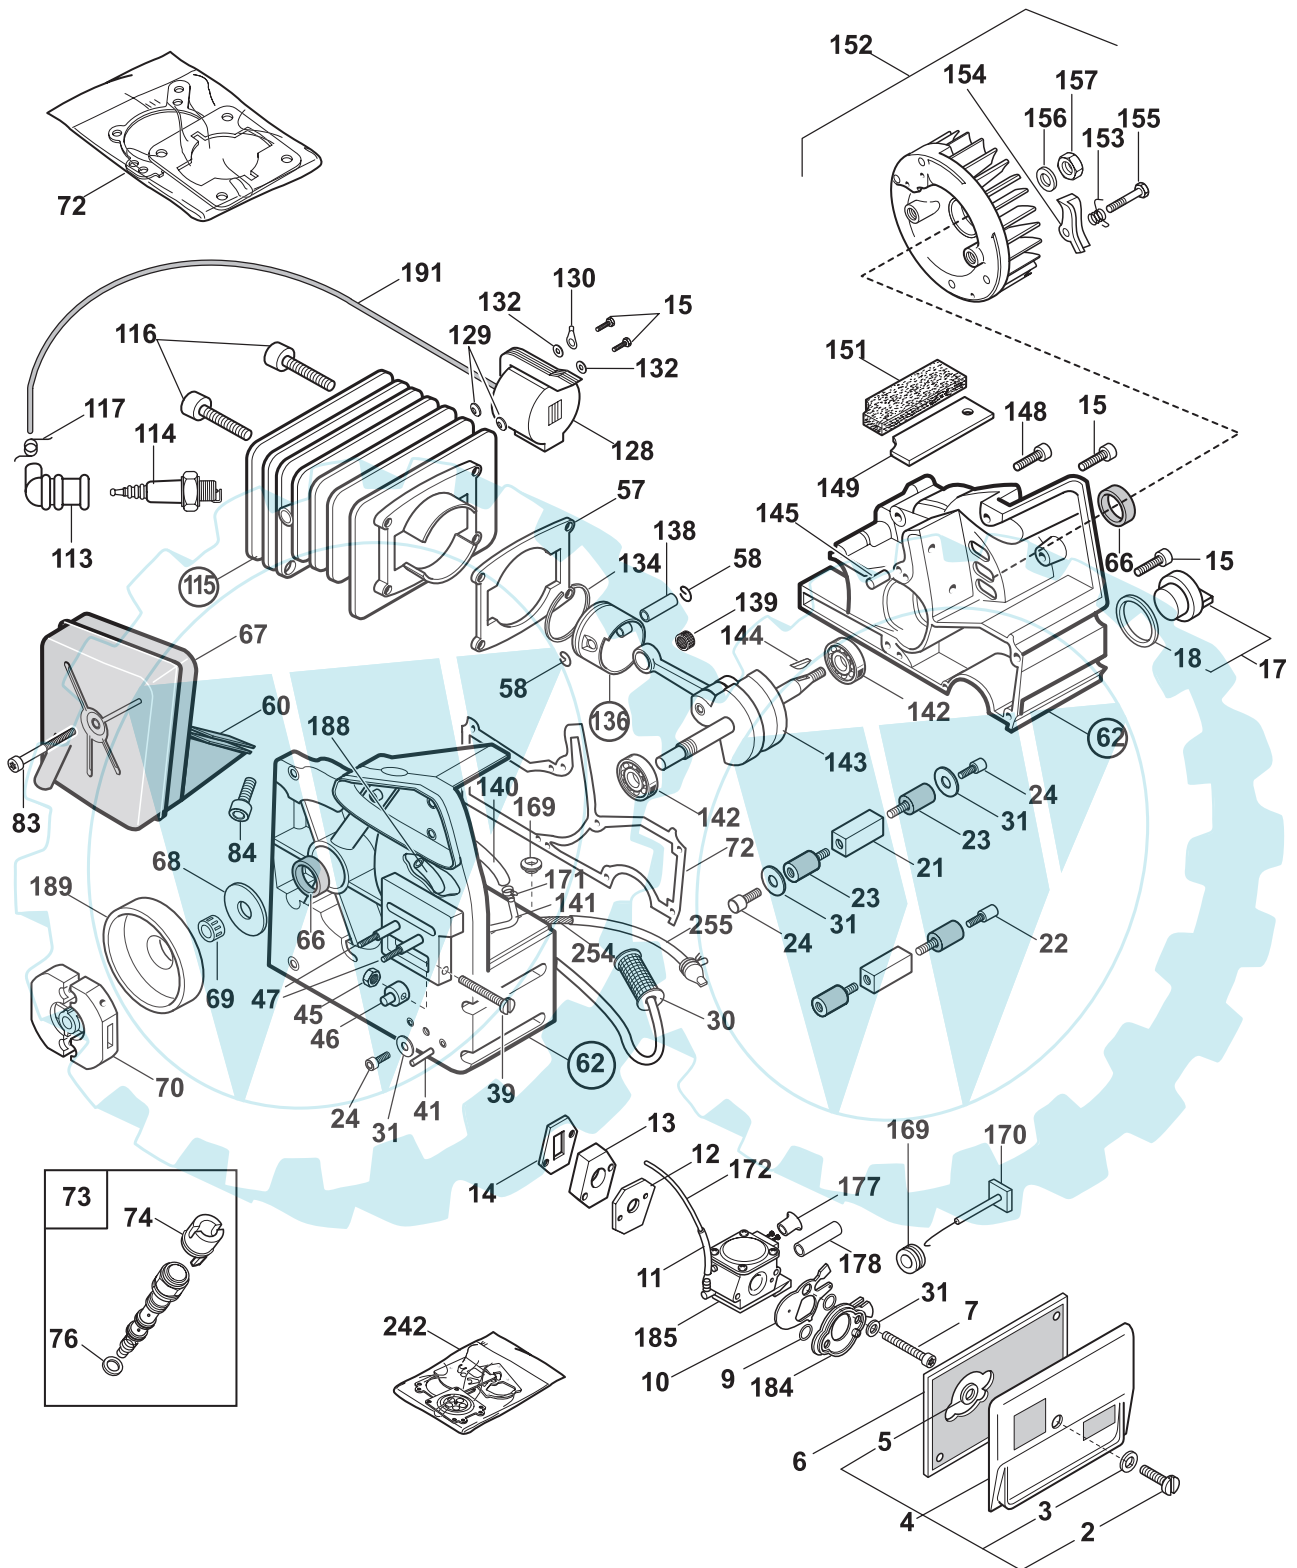

MOTORE, ENGINE, MOTEUR, MOTOR

N°	Code	Q.ty	Descrizione	Description	Description	Beschreibung	Remarks
139	3116020	1	Astuccio A Rulli 10X14X10	Needle Bearing 10X14X10	Roul. Aiguilles 10X14X10	Walzenrohr	
140	3782640	1	Tubo Mandata Olio L=39	Rubber Tube	Tuyau Refoul. Huile L=39	Ölzufuhrleitung	
141	3624210	1	Tubo Piegato	Bended Tube	Tuyau Coudé	Geknicktes Rohr	
142	3112030	2	Cuscinetto A Sfere 12X32X10	Ball Bearing 12X32X10	Roul. À Billes 12X32X10	Kugellager	
143	8250640	1	Ass. Albero Mot. (Incl. 139)	Crankshaft Ass.Y (Incl.139)	Arbre Mot. (Incl. 139)	Set Motorwelle	
144	3151010	1	Linguetta Volano	Flywheel Key	Languette Volant	Lasche Schwungrad	
145	3180060	2	Spina Di Centraggio	Pin	Goupille De Centrage	Zentrierstift	
148	2132450	3	Vite	Screw	Vis	Schraube	
149	3749450	1	Protezione Carburatore	Carburetor Protection	Protection Carburateur	Vergaserschutz	
151	3723990	1	Guarnizione In Spugna	Gasket	Garniture Éponge	Dichtung	
152	4152458	1	Ass. Volano Magnete (Incl.153-155)	Flywheel Ass.Y (Inc.153-155)	Volant Aimant (Incl.153-155)	Schwungrad Magnet	
153	3653030	2	Molla Aggancio Volano	Spring	Ressort Fixation Volant	Feder Schwungradsp.	
154	3748440	2	Aggancio Volano	Starter Hook	Crochet Volant	Schwungradsperre	
155	2652260	2	Vite	Screw	Vis	Schraube	
156	2312080	1	Rosetta	Washer	Rondelle	Scheibe	
157	2432050	1	Dado	Nut	Ecrou	Mutter	
169	3745300	3	Gommino Passatubo	Grommet	Caoutchouc Passe-Tube	Gummi F. Rohre	
170	4251110	1	Tirante Leva Aria	Throttle Lever	Tige Levier Air	Spannstift Chokerhebel	
171	3320170	2	Fascetta In Lamella	Clips	Clip	Schelle	
172	3782610	1	Tubo Rigido 4X2	Tube	Tuyau Rigide 4X2	Rohr	
177	3745460	1	Gommino	Rubber Gasket	Caoutchouc Jet	Düsengummi	
178	3782600	1	Tubo Guida Vite Minimo	Idle Guide Tube	Tuyau Guide Vis Minimum	Führungsrohr Min.-Schr.	
184	4540611	1	Flangia Aspirazione	Intake Flange	Bride Aspiration	Ansaugflansch	
185	23054007/1	1	Carburatore	Carburettor	Carburateur	Vergaser	Walbro WT 731A
188	3624230	2	Tubo Racc. Condotti Olio	Oil Tube Connection	Tuyau Racc. Conduits Huile	Anschlussleitung Öl	
189	4121208	1	Campana Frizione	Sprocket	Cloche Friction	Kupplungsglocke	
191	3211080	1	Cavo Candela	Spark Plug Cable	Câble Bougie	Zündkerzenkabel	
242	8724090	1	Kit Membrane-Guarnizioni Carb.	Diaph.Gasket Set	Kit Membrane Carburant	Membrane Vergaser	
254	3624210	1	Raccordo	Connection	Raccord	Anschluss	
255	4252050	1	Ass. Tubo Pressione Olio C/Valvola	Oil Tube Ass.Y	Tuyau Press. Huile + Vanne	Set Ölleitung M.Ventil